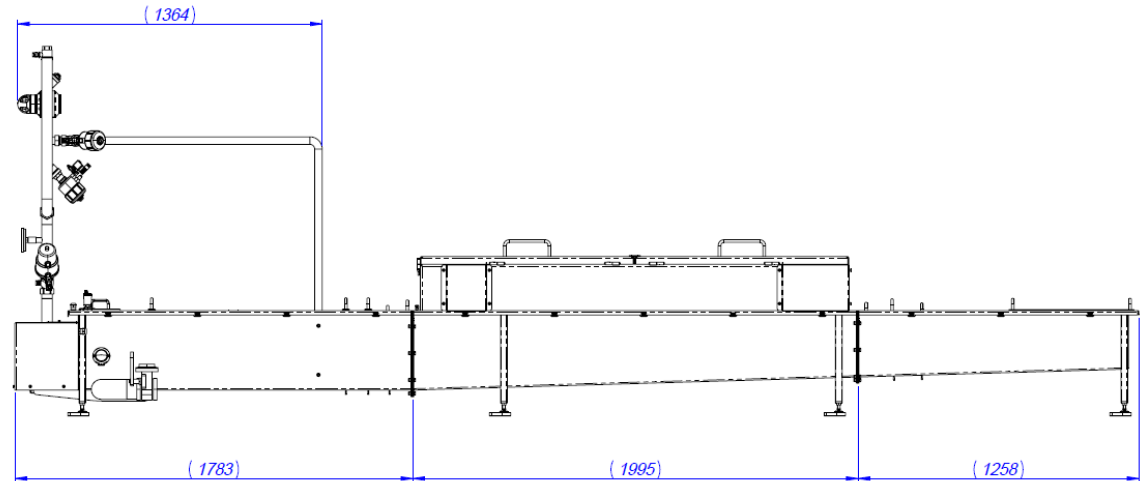

Caractéristiques techniques série RCX S-

	RCX SR	RCX SE	RCX SV
Type d'échangeur réchauffage	Eau	Electrique	Vapeur
Cadence ligne grattage adaptée		400	
Puissance totale (KW)	2,4	26,4	2,4
Pression air comprimé (bars)		4	
Pression eau froide (bars)		2 - 3	
Conso. air (m ³ /h)*1		200	