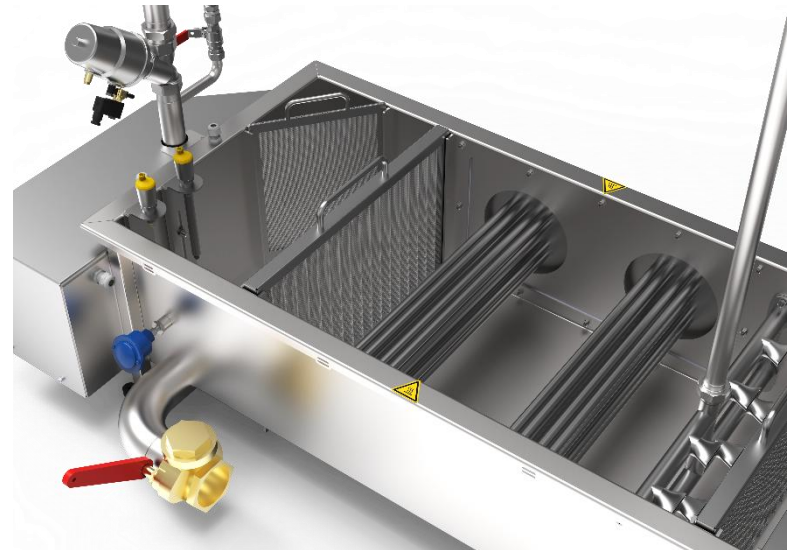

Pourquoi choisir le système de recyclage RCX MCM ?

MCM est depuis 1990 constructeur, intégrateur et conseiller en process.

La gamme **RCX** filtre l'eau usée de votre ligne de grattage de menus de porcs et moutons. L'eau est déchargée, filtrée et réutilisable en circuit fermé.

L'eau usée est nettoyée de ses particules, dégraissée et filtrée en plusieurs étapes successives, la rendant **réutilisable***¹ et permettant ainsi une **réduction de la consommation d'eau**.

L'eau usée encore tiède issue de la ligne de grattage, est légèrement réchauffée pour atteindre une température idéale pour le travail des menus permettant ainsi une **réduction de la consommation énergétique**.

Le système de réchauffage de l'eau (électrique, par vapeur ou échangeur thermique) est **modulaire** et peut aisément être remplacé. Adaptez aisément votre **RCX** à votre installation.

Doté d'un système automatique de décolmatage et de filtres amovibles et lavables, la **RCX** nécessite un entretien et une maintenance minimum.

*¹ Pour une utilisation exclusive sur ligne de grattage de menus.

Conçue sur mesure, pour vos besoins.

Parce que vos attentes sont uniques, votre **RCX** est adaptée, modifiée et équipée par nos équipes.