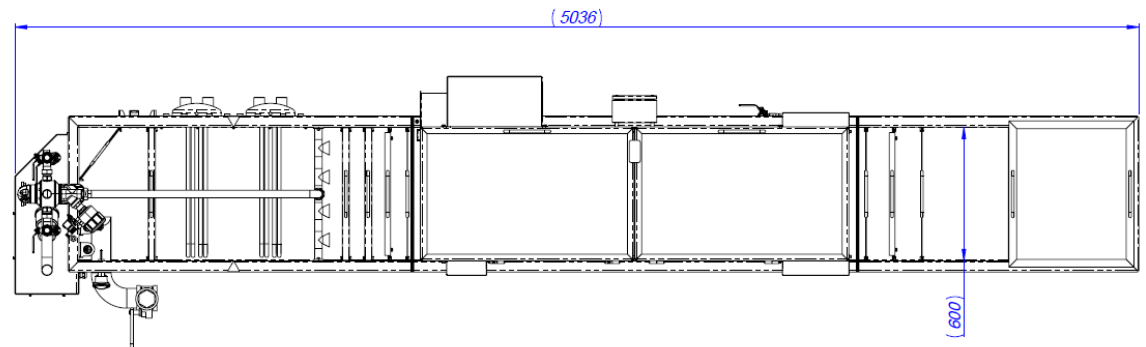

Caractéristiques techniques série RCX S-

	RCX SR	RCX SE	RCX SV
Type d'échangeur réchauffage	Eau	Electrique	Vapeur
Cadence ligne grattage adaptée		400	
Puissance totale (KW)	2,4	26,4	2,4
Pression air comprimé (bars)		4	
Pression eau froide (bars)		2 - 3	
Conso. air (m ³ /h)*1		200	