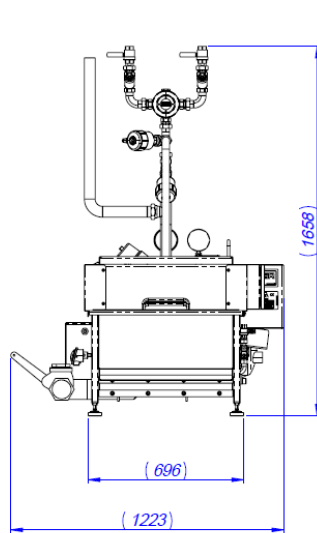

Caractéristiques techniques série RCX S-

	RCX SR	RCX SE	RCX SV
Type d'échangeur réchauffage	Eau	Electrique	Vapeur
Cadence ligne grattage adaptée		400	
Puissance totale (KW)	2,4	26,4	2,4
Pression air comprimé (bars)		4	
Pression eau froide (bars)		2 - 3	
Conso. air (m ³ /h)*1		200	